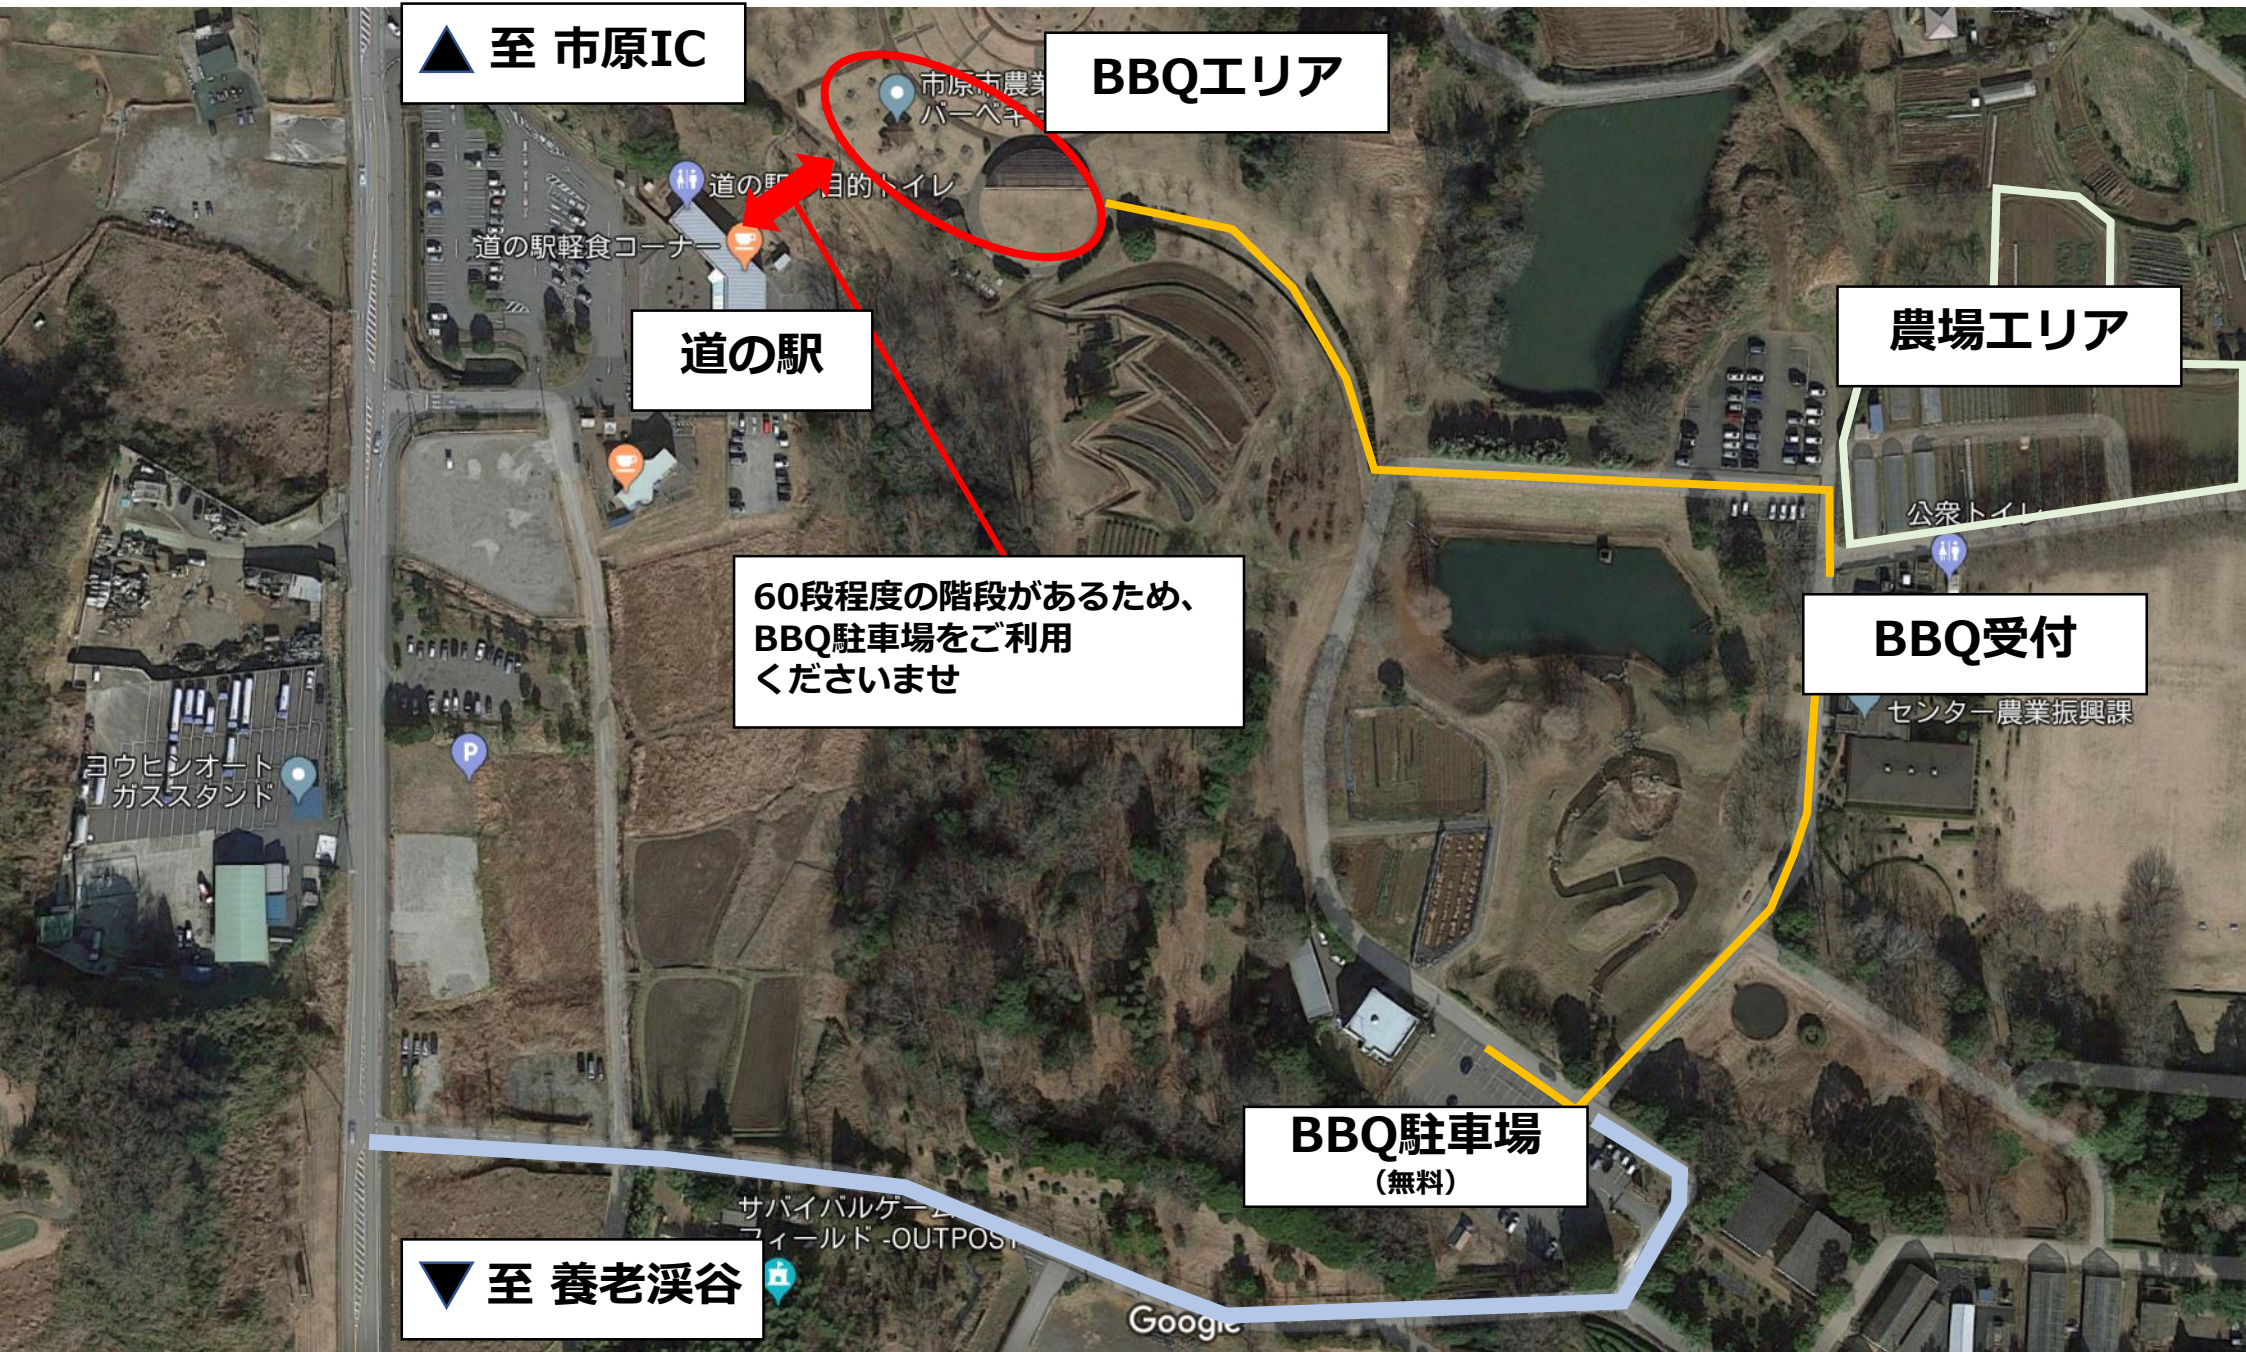

BBQマップ

▲ 至 市原IC

BBQエリア

農場エリア

道の駅

60段程度の階段があるため、
BBQ駐車場をご利用
くださいませ

BBQ受付

BBQ駐車場
(無料)

▼ 至 養老溪谷